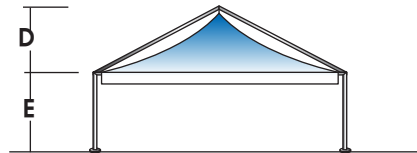

Διαστασολόγια στεγάστρων Dimension Tables for tents **Gigatents**

Τετράγωνο/Square

A	B	D	E	m ²
3.00	4.20	1.40	2.20	9.00
4.10	5.70	1.90	2.20	16.80
4.90	6.90	2.20	2.20	24.00
6.00	8.40	2.60	2.20	34.00

Παραλληλόγραμμο/Rectangular

A	F	D	E	m ²
3	4	2.20	2.20	12
4	5	2.20	2.20	20
5	6	2.20	2.20	30

Τετράδα 10x10/Four 10X10

A	B	C
2.20	2.40	10.00