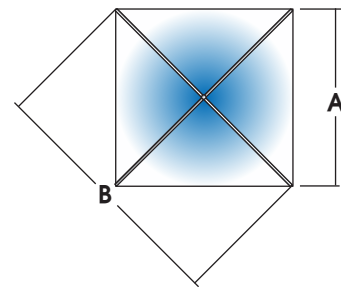

Διαστασολόγια στεγάστρων Dimension Tables for tents **Gigatents**

Τετράγωνο/Square

A	B	D	E	m ²
3.00	4.20	1.40	2.20	9.00
4.10	5.70	1.90	2.20	16.80
4.90	6.90	2.20	2.20	24.00
6.00	8.40	2.60	2.20	34.00

Παραλληλόγραμμο/Rectangular

A	F	D	E	m ²
3	4	2.20	2.20	12
4	5	2.20	2.20	20
5	6	2.20	2.20	30

Τετράδα 10x10/Four 10X10

A	B	C
2.20	2.40	10.00